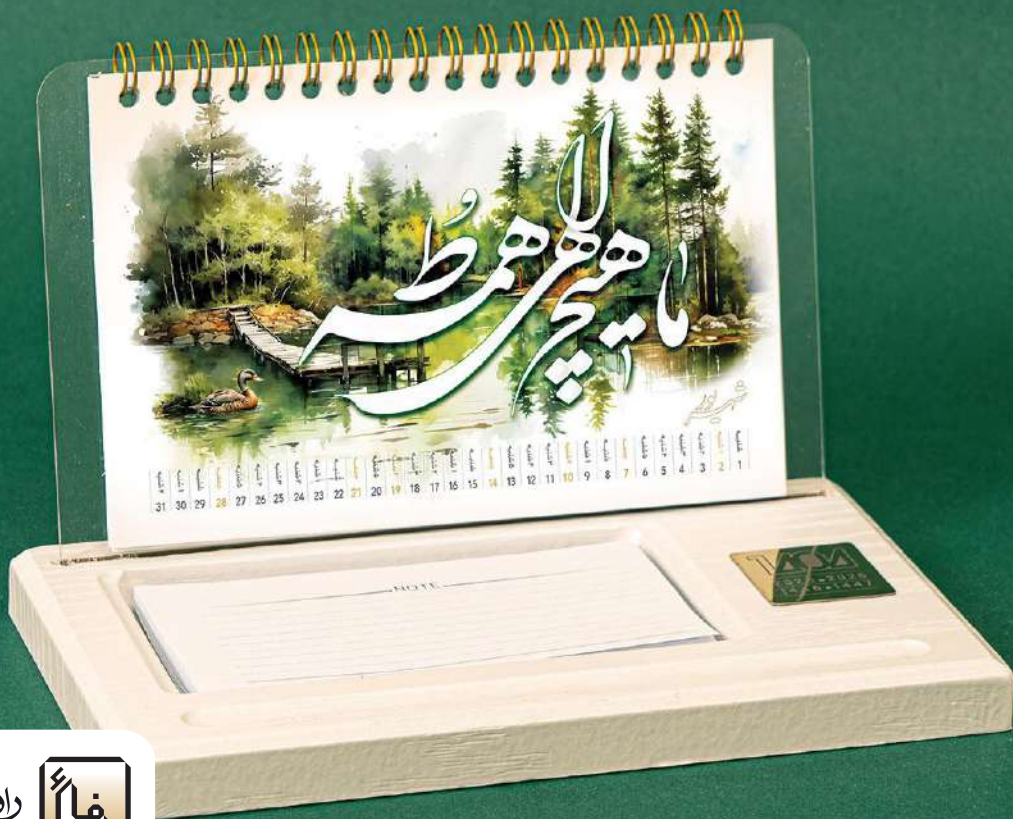

رافائل

رافائل
RAFAEL

PANIZ

Code : 251 ◀

تقویم رومیزی پانیز

- نوع تقویم: ماه شمار
- تعداد صفحات: ۲۶ صفحه (۱۱، ۵، ۱۶)
- گرمای کلسه: ۲۵۰ گرم
- سایز پایه: ۲۰ - ۱۱ سانتی متر
- نوع پایه: MDF و پلکسی
- خدمات: با قابلیت چاپ اختصاصی
  جعبه و پاک فایلی به
  همراه یادداشت

تومان ۲۱۶/۳۰۰

COLLECTION 1404

51